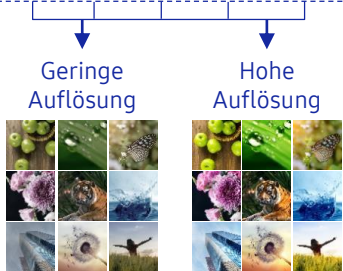

Reguläres 4K Upscaling mit nur einem Algorithmus

Reguläres Upscaling vs. AI Upscaling

4K AI Upscaling

So funktioniert AI Upscaling

Machine Learning Super Resolution (MLSR)

Daten aus Millionen von Videoinhalten

Eigenschaften wie Textur, Kantenschärfe und andere Details

Filter als Vorgabe zur Verarbeitung bestimmter Eigenschaften

Filtersammlung mit allen erlernten Formeln

Quantum Prozessor in allen QLEDs

Reguläres Upscaling vs. AI Upscaling