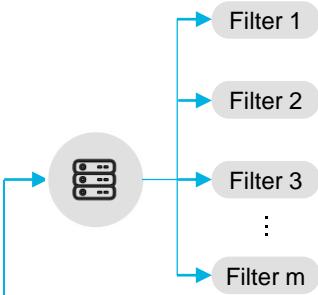

Reguläres 4K Upscaling mit nur einem Algorithmus

Reguläres Upscaling vs. AI Upscaling

4K AI Upscaling

So funktioniert AI Upscaling

Machine Learning Super Resolution (MLSR)

Daten aus Millionen von Videoinhalten

Eigenschaften wie Textur, Kantenschärfe und andere Details

Filter als Vorgabe zur Verarbeitung bestimmter Eigenschaften

Filtersammlung mit allen erlernten Formeln

Quantum Prozessor in allen QLEDs

Reguläres Upscaling vs. AI Upscaling